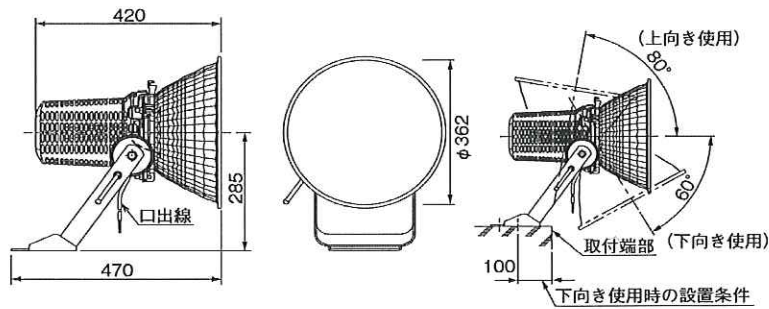

紫外線を発しない為、虫も寄ってきません。

■スペック

定格光束	19440lm
消費電力	207W(200V/242V) 205W(100V)
LEDモジュール寿命	60,000時間
光源色	3000K (電球色)
平均演色評価数	Ra80
固有エネルギー消費効率	93.9lm/W(200V/242V) 94.8lm/W(100V)

■単灯照度分布図

■1/2照度角

■器具寸法

北英電工株式会社

〒061-1279 北海道北広島市大曲並木3丁目12番地1  
TEL011-376-4310 FAX011-376-4312  
<http://www.hokuei-gr.com/>