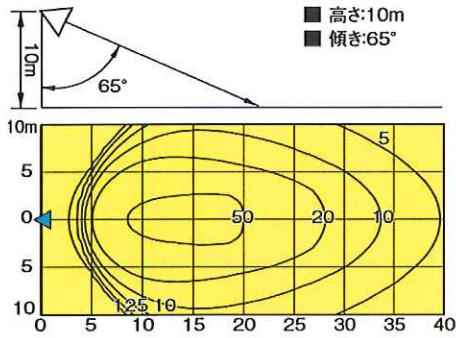

紫外線を発しない為、虫も寄ってきません。

■スペック

定格光束	19440lm
消費電力	207W(200V/242V) 205W(100V)
LEDモジュール寿命	60,000時間
光源色	3000K (電球色)
平均演色評価数	Ra80
固有エネルギー消費効率	93.9lm/W(200V/242V) 94.8lm/W(100V)

■単灯照度分布図

■1/2照度角

■器具寸法

北英電工株式会社

〒061-1279 北海道北広島市大曲並木3丁目12番地1  
TEL011-376-4310 FAX011-376-4312  
<http://www.hokuei-gr.com/>