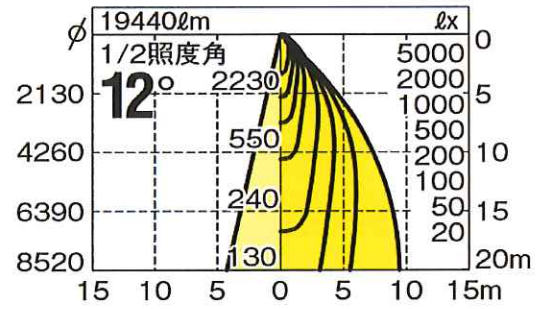

紫外線を発しない為、虫も寄ってきません。

■スペック

定格光束	19440lm
消費電力	207W(200V/242V) 205W(100V)
LEDモジュール寿命	60,000時間
光源色	3000K (電球色)
平均演色評価数	Ra80
固有エネルギー消費効率	93.9lm/W(200V/242V) 94.8lm/W(100V)

■単灯照度分布図

■1/2照度角

■器具寸法

北英電工株式会社

〒061-1279 北海道北広島市大曲並木3丁目12番地1  
TEL011-376-4310 FAX011-376-4312  
<http://www.hokuei-gr.com/>