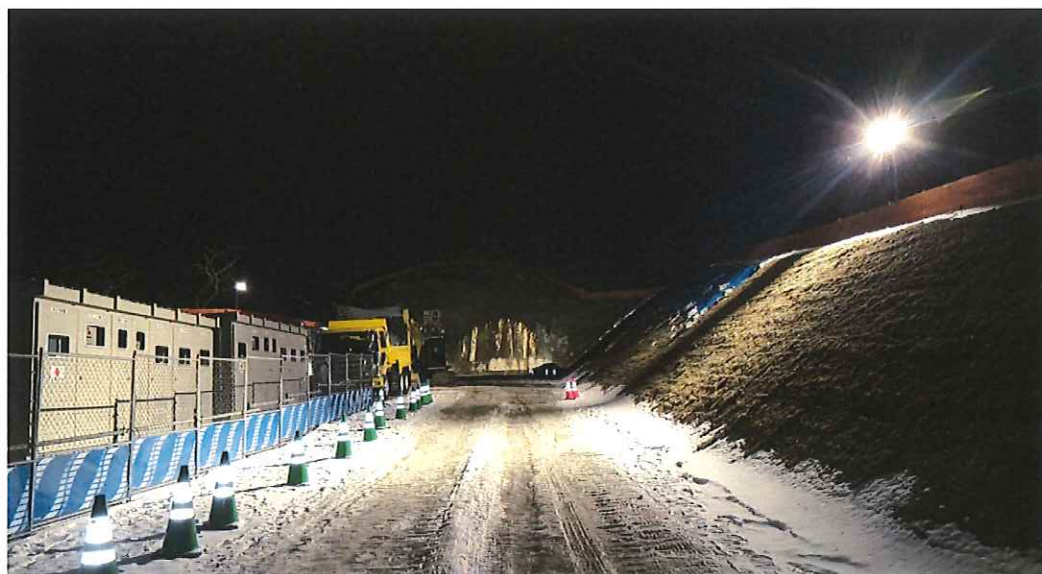

光害対策に！！

LED電球色照明はやわらかく、暖かい光です。

周囲をスポット的に照らし、光が拡散しません。

従来のLED灯は目にささる白色で、ホワイトアウトになりやすく、

積雪時の段差等が認識しにくかったと思います。

電球色にすることで積雪等の段差に影ができ、

白色よりも視界が良く、ホワイトアウト対策にもなります。

また、周りの環境にもやさしい色となっており、

紫外線を発しない為、虫も寄ってきません。